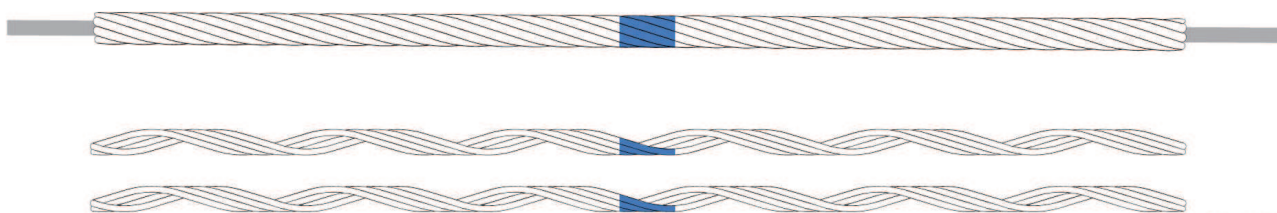

PREFORMATI AGRICOLTURA

GIUNZIONI FILI DI ACCIAIO PER FRUTTETI - PUNTA A PUNTA

Unire fili in caso di:
-rotture durante la potatura
-fine rotolo o bobina

Cimattech by PLP

Diam. filo mm	Lunghezza preformato mm	Carico rottura	Colore	Quantità pz/scatola
1,80	280	100%		600
2,00/2,50	330	100%		600
2,50/3,00	400	100%		400
3,00/3,49	600	100%		250
3,50/4,50	600	100%		250

*Colore identificativo misura e posizionamento

VANTAGGI

- Installazione semplice e veloce
- Nessun utensile
- Risparmio sul consumo filo
- Elevata protezione alla corrosione
- 100% carico rottura filo

ROTTURA FILO